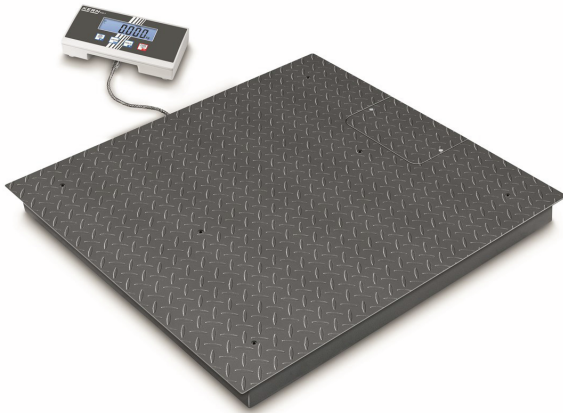

KERN BIC 600K-1

KERN

Hochauflösende Bodenwaage mit 2×3000 [d] und top Preis-Leistungs-Verhältnis

Kategorie

Marke	KERN
Produktkategorie	Industriewaage
Produktgruppe	Bodenwaage
Produktfamilie	BIC

Messsystem

Bauart der Waage	Mehrbereichswaage
Anzahl Wägebereiche	2
Wägesystem	Dehnungsmessstreifen
Wägebereich [Max]	300 kg; 600 kg
Ablesbarkeit [d]	0,1 kg; 0,2 kg
Auflösung	3.000, 3.000
Linearität	± 0,3 kg; 0,6 kg
Reproduzierbarkeit	0,1 kg; 0,2 kg
Tarierbereich	-600 kg
Voreingestellte Einheit	kg
Einheiten	kg lb
Justiermöglichkeiten	Justierung mit externem Gewicht
Empfohlenes Justiergewicht	600 kg (M1)
Einschwingzeit	2 s
Anwärmzeit	10 min; 10 min
Außer mittige Belastung bei 1/3 [Max]	0,5 kg; 1 kg
Max. Kriechen (15 Minuten)	800 g
Max. Kriechen (30 Minuten)	1,6 kg
Wägezelle Bauart	KELI SQB
Wägezellen-Verbindung	4-Leiter

Zulassung

CE Zeichen	✓
------------	---

Display

Display-Art	LCD
Terminal - Display-Art	LCD
Display Hinterleuchtung	ja
Display Ziffernhöhe	25 mm

Bauform

Abmessungen (B×T×H)	1200×1500×108 mm
Abmessungen Auswertegerät (B×T×H)	235×114×51 mm
Abmessungen Gehäuse (B×T×H)	1500×1200×85 mm
Abmessungen Wägeplattform (B×T×H)	1200×1500×108 mm
Abmessungen komplett montiert (B×T×H)	1500×1200×110 mm
Material	Stahl, lackiert
Material Displaygehäuse	Kunststoff
Material Wägeplatte	Stahl, pulverbeschichtet
Material Plattform	Stahl, pulverbeschichtet
Abmessungen Wägefläche (B×T)	1200×1500 mm
Kabellänge	5 m
Auswertegerät Kabellänge	5 m
erlaubte Auswertegerät-Kabellänge [Max]	15 m
Material Lastzelle(n)	Stahl
Lastzellen - Anzahl	4
Fußschrauben drehbar	✓
Libelle	✓

KERN BIC 600K-1

Hochauflösende Bodenwaage mit 2×3000 [d] und top Preis-Leistungs-Verhältnis

Steckernetzteil / Adapter für Länder - im Lieferumfang	EURO AUS UK US CH
Steckernetzteil / Adapter für Länder - Optional	EURO AUS UK US
Batterie	4×1.5 V AA
Batterie-/Akkuart	Alkali(-Mangan)
Batterieanschluss	Pad + Feder
Batterie Betriebsdauer	60 h